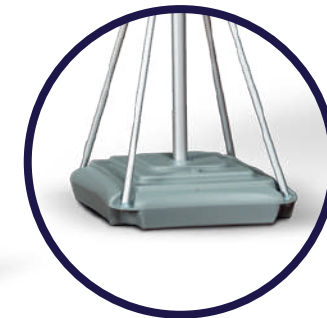

Szélesség	Hossz	Magasság (max)
300 cm.	300 cm.	340 cm.
300 cm.	450 cm.	340 cm.
300 cm.	600 cm.	340 cm.

KIEGÉSZÍTŐK

Falak, ablakok, ajtók, pultok...

T TARTÓOSZLOPOK Z ZÁSZLÓK

ALUMÍNÍUM TARTÓOSZLOP

6 méter magas oszlop, ami összecukható az alján található összecukási rendszernek köszönhetően.

Két modell: Hivatali és reklám célra (tartókkal).

TELESZKÓPOS TARTÓOSZLOP

Tartóoszlop 5-ről 7 méterre állítható magassággal. Tartóoszloppal és újratölthető alappal.

REKLÁMZÁSZLÓK

A tetejükön felfelé nyitott bújtató van, a bal oldalon megerősítés, a tartóoszlopot és a befűzőlyukakat összekötő bilincsek.